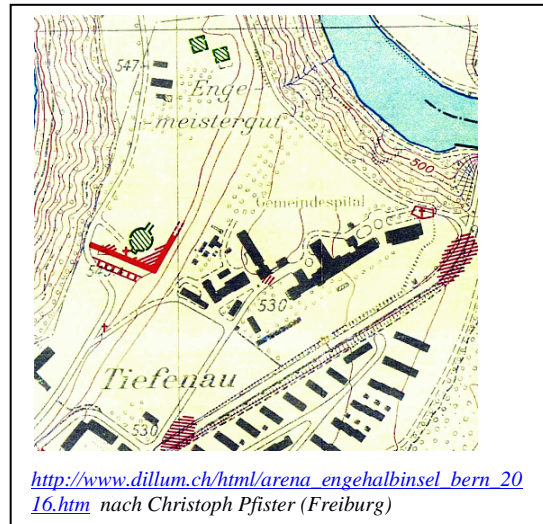

<http://www.dillum.ch/html/arena_engenthalbinsel_bern_2016.htm> nach Christoph Pfister (Freiburg)

<http://www.erz.be.ch/erz/de/index/kultur/archaeologie/fundstellen/bern>